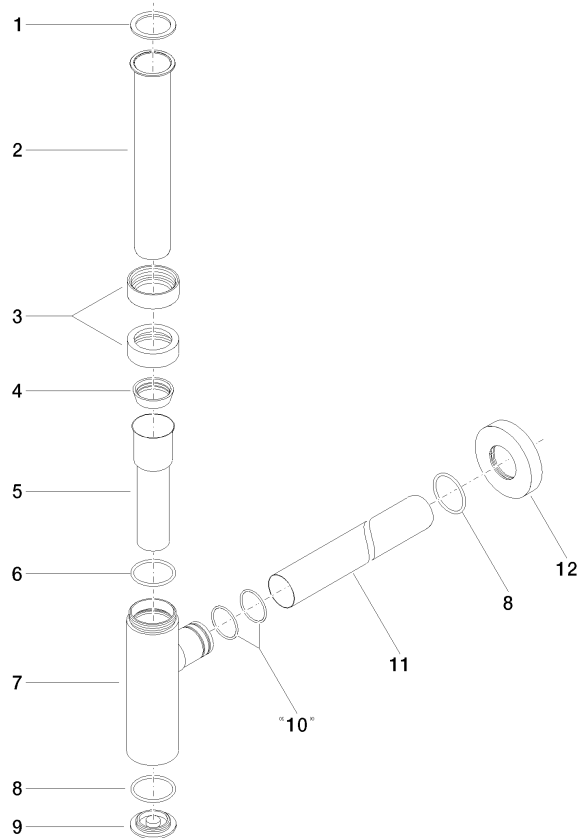

10 060 970

• Rosette Ø 70 mm

Passt zu: LULU, TARA, LISSÉ, VAIA, META

	Messing (23kt Gold)	10 060 970-09
	Chrom	10 060 970-00
	Platin gebürstet	10 060 970-06
	Platin	10 060 970-08
	Dark Chrome	10 060 970-19
	Light Gold	10 060 970-26
	Light Gold gebürstet	10 060 970-27
	Messing gebürstet (23kt Gold)	10 060 970-28
	Schwarz matt	10 060 970-33
	Bronze gebürstet	10 060 970-42
	Champagne gebürstet (22kt Gold)	10 060 970-46
	Champagne (22kt Gold)	10 060 970-47
	Chrom gebürstet	10 060 970-93
	Dark Platinum gebürstet	10 060 970-99

10 060 970

mm [inches]

10 060 970

Ersatzteile für die  
anderen  
Oberflächenvarianten  
finden Sie hier:  
Chrom

### Ersatzteilstückliste

Nr.	Artikelnummer	Benennung	Verbaumenge	Lieferzeit
1	09 14 20 060 90	Dichtung	1	2
2	09 28 23 007-09	Rohr	1	40
3	09 23 30 022-09	Mutter	2	60
4	09 14 03 015 90	Dichtung	1	2
5	09 28 23 019-09	Rohr	1	-
Ersatzteil nicht mehr bestellbar, bitte bestellen Sie den Nachfolgeartikel				
6	09 14 10 149 90	Dichtung	1	2
7	04 11 01 045 00-09	Gehaeuse	1	60
8	09 14 10 148 90	Dichtung	2	2
9	09 21 02 004-09	Deckel	1	60
10	09 14 10 112 90	Dichtung	2	2
11	09 28 23 018-09	Rohr	1	60
12	09 27 20 060-09	Rosette	1	60